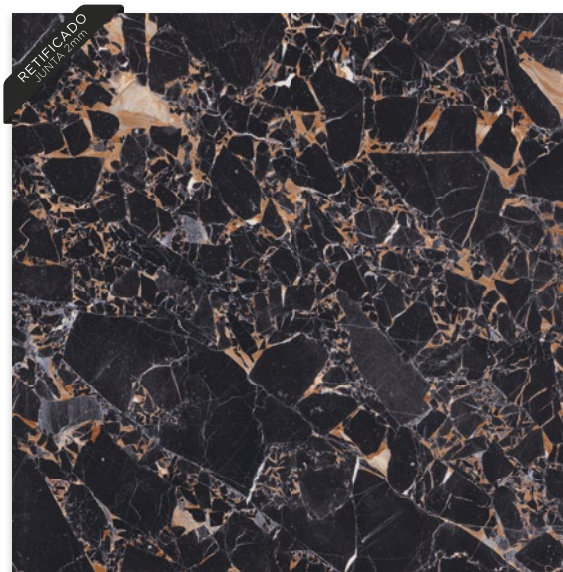

P V4 HD SA 🔥 6 FACES 🧤 ⚠️

MALAGA PO RT

10108 - LB

74x74cm | 29"x29"