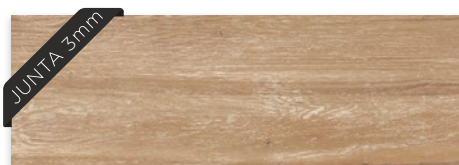

62x62
24"x24"

B PEI 4 V2 HD REL 4 FACES

ROSSANO LUX PLUS

18337 - LCI
62x62cm | 24"x24"

20x60

8"x24"

Junta 3mm

A PEI 4 V3 HD REL 8 FACES